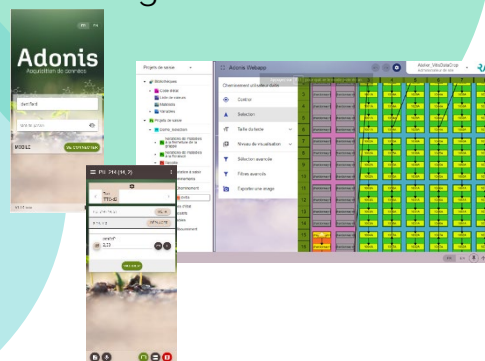

Pour en savoir plus

flashez moi!

Depuis 3 ans, un programme de refonte du logiciel a permis d'assurer sa portabilité :

- Adonis Mobile déployée en 2021
- Adonis Web Appli déployée en 2022

Dédié aux nouveaux appareils de saisie

Optimisé pour tout appareil disposant d'un navigateur Chrome (version Android > 4.4)

Pour vérifier la compatibilité de votre navigateur rendez-vous ici

flashez moi!

Echanges des données simplifiés

Adonis WA et Adonis Mobile automatiquement connectés, pour fluidifier le transfert des données

Adonis Mobile & Adonis WebApp

Plus ergonomique

- ✓ Français/Anglais
- ✓ Graphismes réactualisés
- ✓ Affichages plus clairs
- ✓ Enregistrement vocal

Nouvelles fonctionnalités

- ✓ Carnet de note
- ✓ Réalisation de projets de saisie improvisés
- ✓ Prise de photo directement pour les annotations